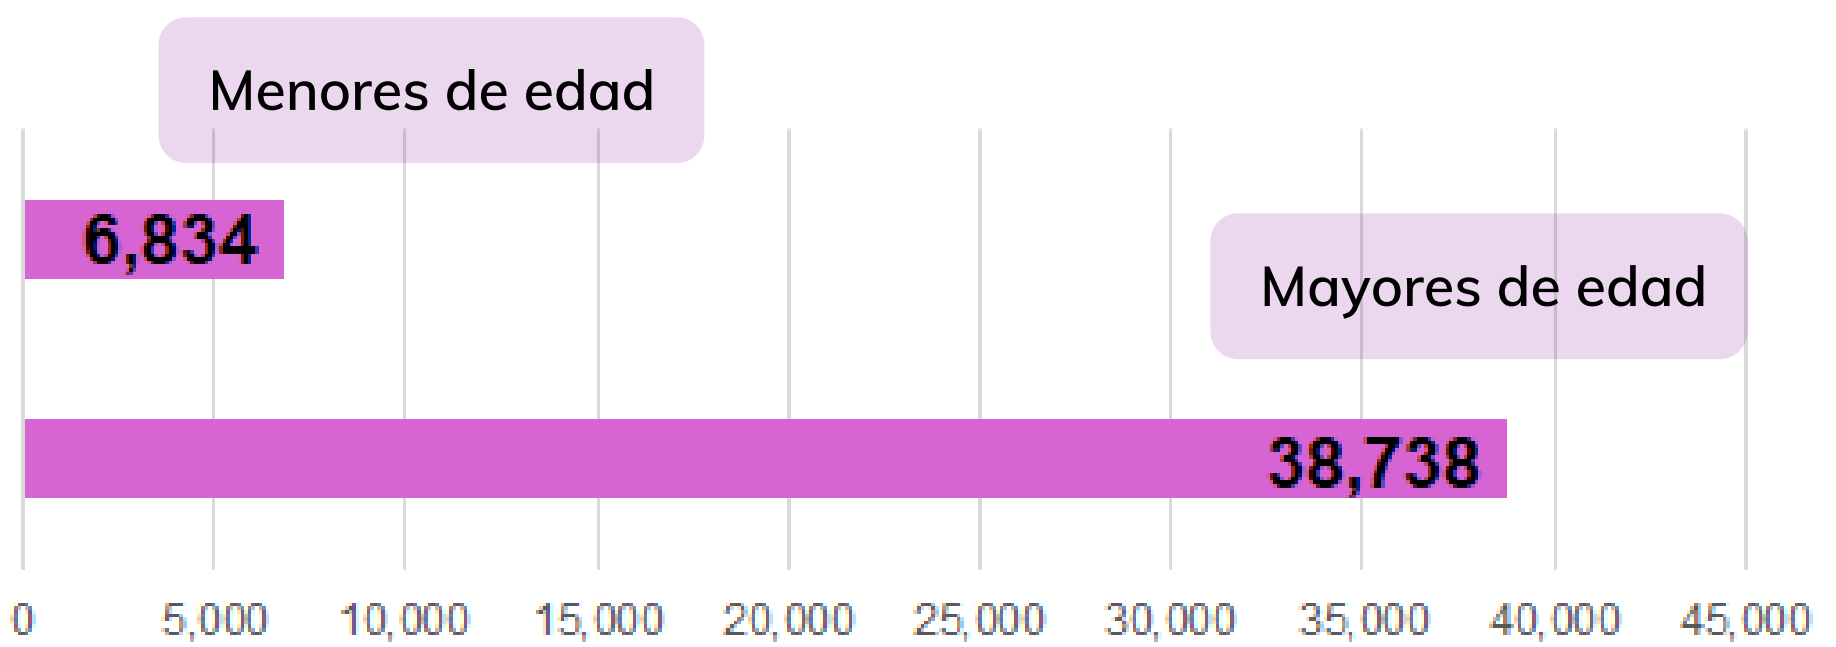

Personas migrantes guatemaltecas deportadas durante 2020

NIÑOS, NIÑAS Y ADOLESCENTES -NNA- MIGRANTES DEPORTADOS

TOTAL DE PERSONAS DEPORTADAS POR MES

Fuente: Instituto Guatemalteco de Migración -IGM-, del 1 de enero al 31 de diciembre de 2020.