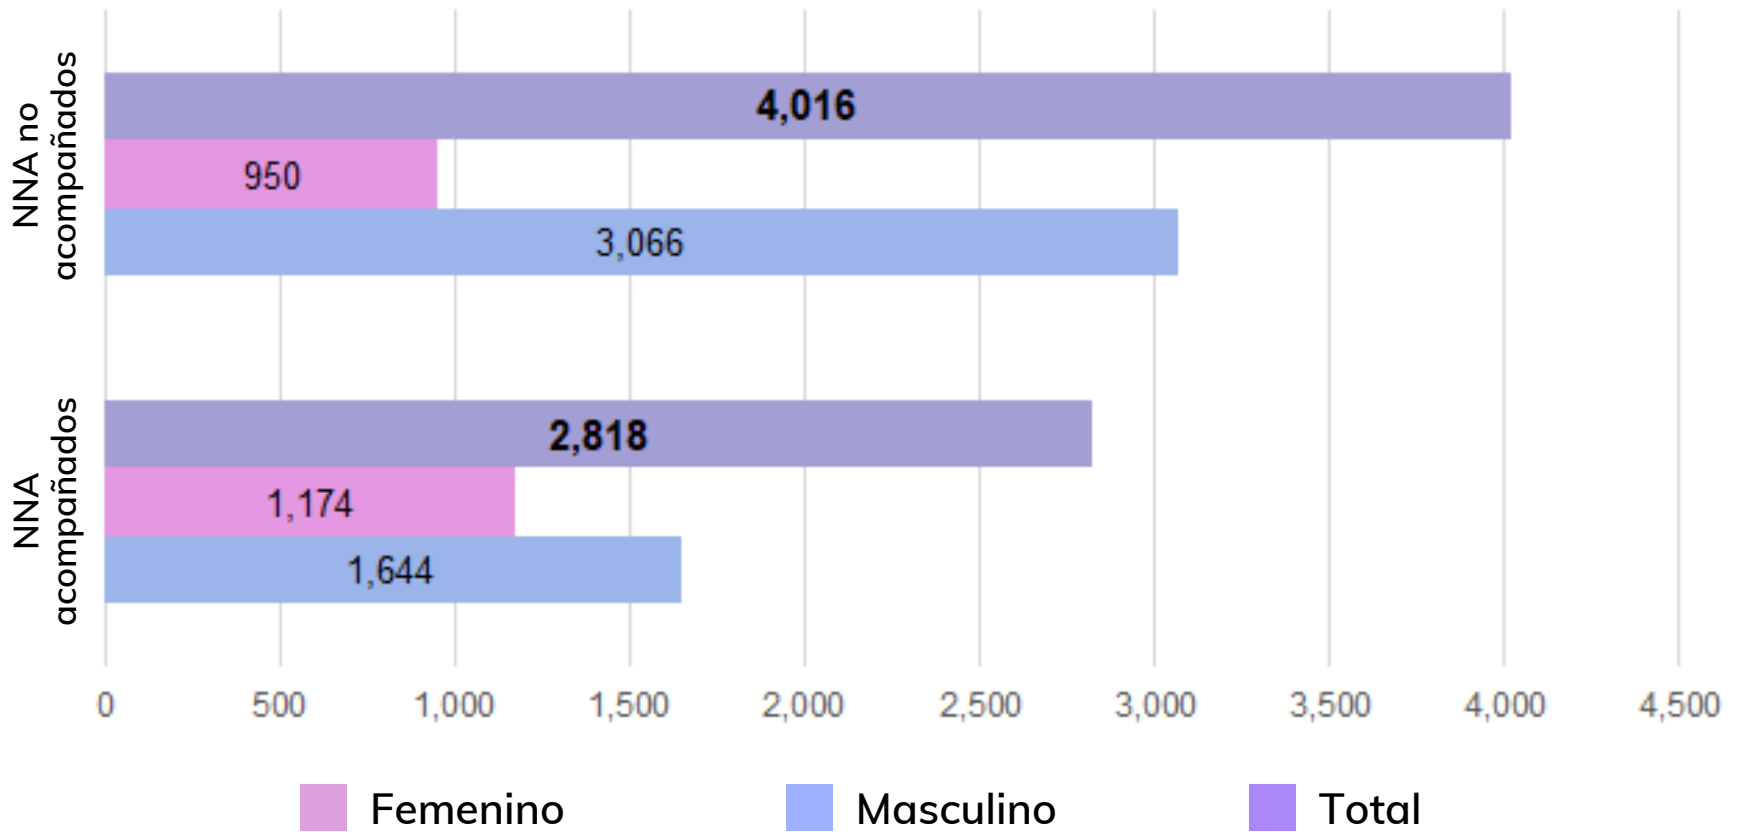

Personas migrantes guatemaltecas deportadas durante 2020

NIÑOS, NIÑAS Y ADOLESCENTES -NNA- MIGRANTES DEPORTADOS

TOTAL DE PERSONAS DEPORTADAS POR MES

Fuente: Instituto Guatemalteco de Migración -IGM-, del 1 de enero al 31 de diciembre de 2020.