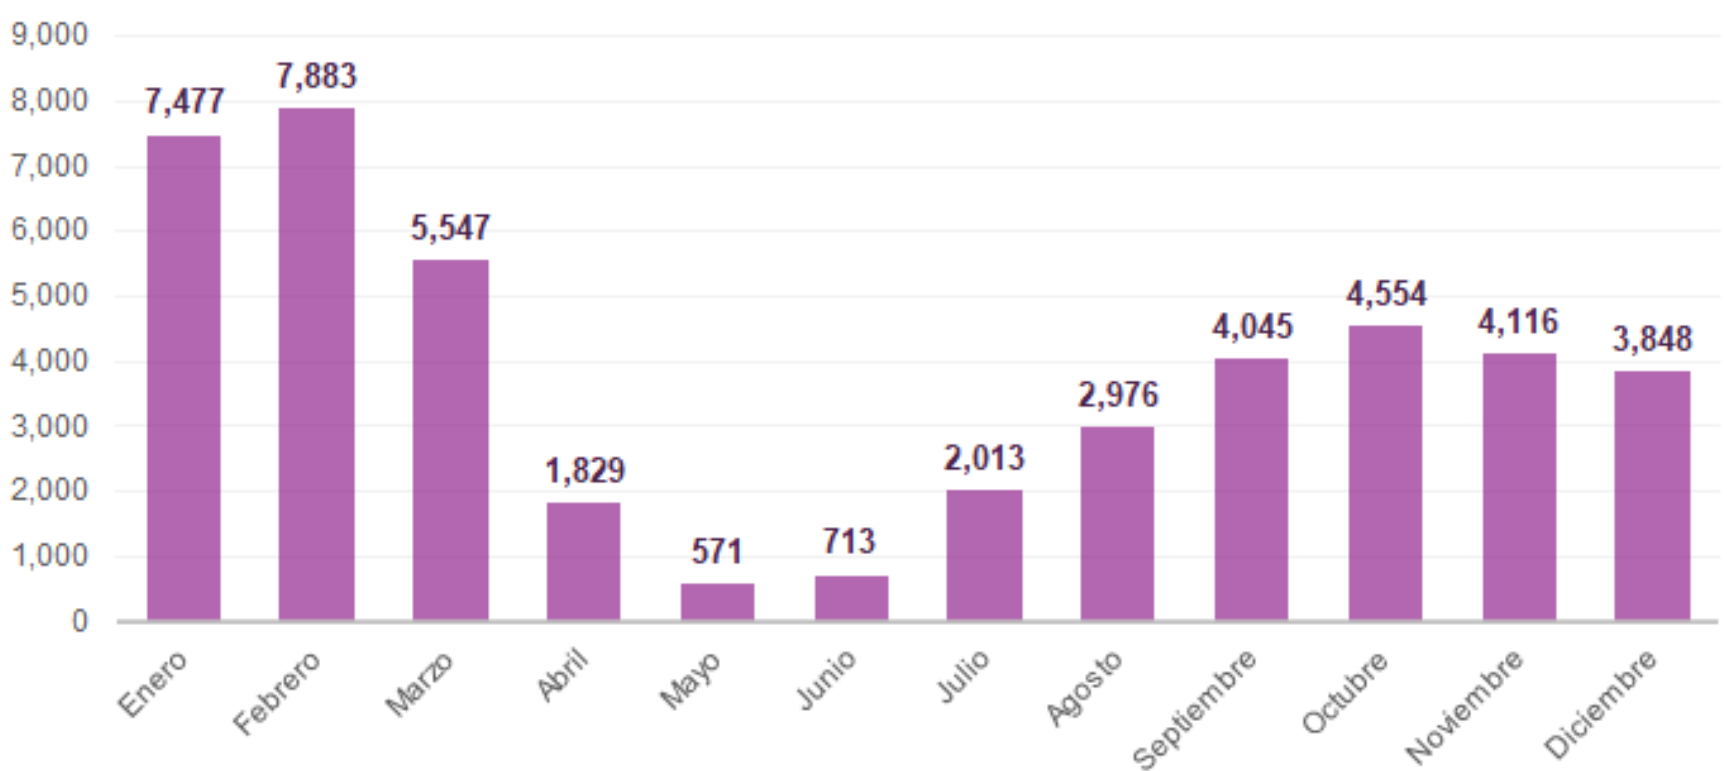

Personas migrantes guatemaltecas deportadas durante 2020

NIÑOS, NIÑAS Y ADOLESCENTES -NNA- MIGRANTES DEPORTADOS

TOTAL DE PERSONAS DEPORTADAS POR MES

Fuente: Instituto Guatemalteco de Migración -IGM-, del 1 de enero al 31 de diciembre de 2020.