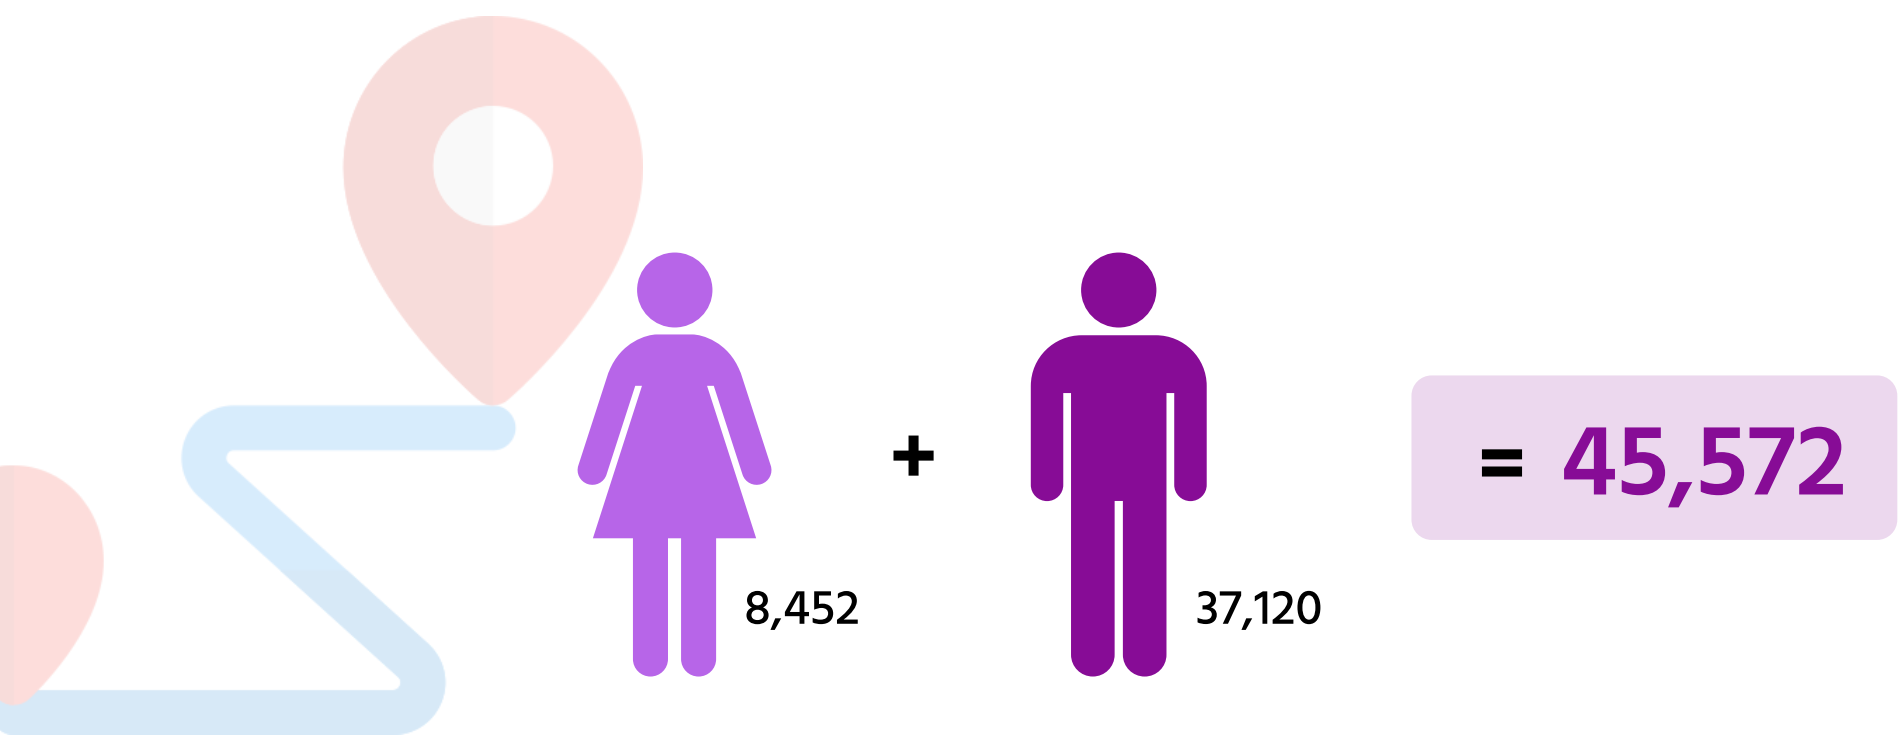

Personas migrantes guatemaltecas deportadas durante 2020

NIÑOS, NIÑAS Y ADOLESCENTES -NNA- MIGRANTES DEPORTADOS

TOTAL DE PERSONAS DEPORTADAS POR MES

Fuente: Instituto Guatemalteco de Migración -IGM-, del 1 de enero al 31 de diciembre de 2020.